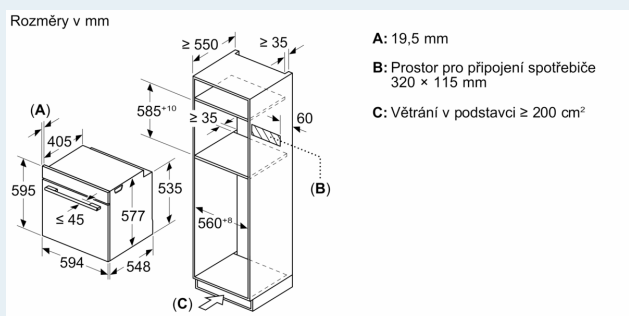

Technické informace

- délka přívodního kabelu: 120 cm

- napětí: 220 - 240 V
- celkový příkon elektro: 3.6 kW

Rozměry

- rozměry spotřebiče (V x Š x H): 595 mm x 594 mm x 548 mm
- rozměry niky (V x Š x H): 585 mm - 595 mm x 560 mm - 568 mm x 550 mm
- „potřebné rozměry naleznete v instalačních materiálech“

iQ700, Vestavná trouba s mikrovlnami, 60 x 60 cm, Černá HM776GKB1

Rozměrové výkresy

Montáž dvou spotřebičů nad sebou

Výměna vzduchu

Pokud je spotřebič vestavěný pod varnou deskou, musí být dodržena následující tloušťka pracovní desky (příp. včetně nosné konstrukce).