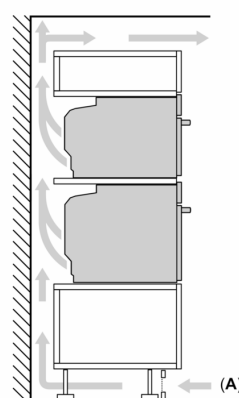

Příslušenství

- rošt, smaltovaný plech, smaltovaný hluboký plech

Bezpečnost a energetická náročnost

- chladná dvířka trouby
- prosklené dveře CoolTouch (4 ks skel)
- elektronický zámek dveří
- dětská pojistka bezpečnostní vypínání trouby ukazatel zbytkového tepla tlačítko start spínač kontaktu dveří

Technické informace

- délka přívodního kabelu: 120 cm

- napětí: 220 - 240 V
- celkový příkon elektro: 3.6 kW

Rozměry

- rozměry spotřebiče (V x Š x H): 595 mm x 594 mm x 548 mm
- rozměry niky (V x Š x H): 585 mm - 595 mm x 560 mm - 568 mm x 550 mm
- „potřebné rozměry naleznete v instalačních materiálech“

iQ700, Vestavná trouba s mikrovlnami, 60 x 60 cm, Černá HM776GKB1

Rozměrové výkresy

Montáž dvou spotřebičů nad sebou

Výměna vzduchu

Pokud je spotřebič vestavěný pod varnou deskou, musí být dodržena následující tloušťka pracovní desky (příp. včetně nosné konstrukce).