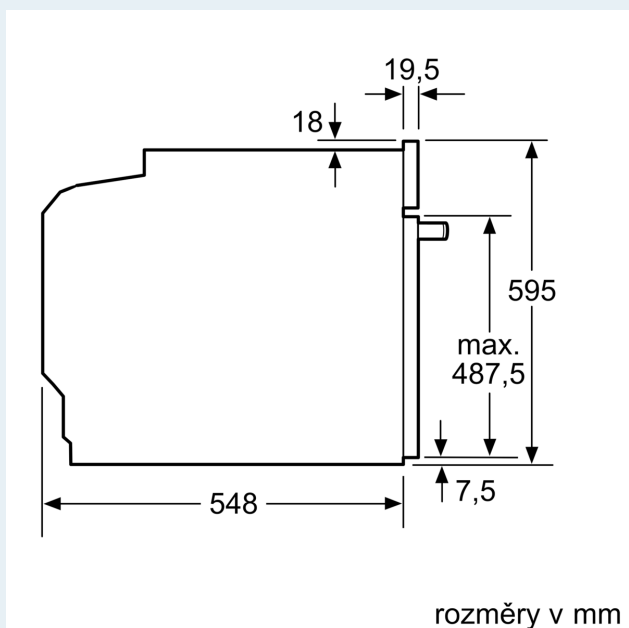

Technické informace

- délka přívodního kabelu: 120 cm

- napětí: 220 - 240 V
- celkový příkon elektro: 3.6 kW

Rozměry

- rozměry spotřebiče (V x Š x H): 595 mm x 594 mm x 548 mm
- rozměry niky (V x Š x H): 585 mm - 595 mm x 560 mm - 568 mm x 550 mm
- „potřebné rozměry naleznete v instalačních materiálech“

iQ700, Vestavná trouba s mikrovlnami, 60 x 60 cm, Černá HM776GKB1

Rozměrové výkresy

Montáž dvou spotřebičů nad sebou

Výměna vzduchu

Pokud je spotřebič vestavěný pod varnou deskou, musí být dodržena následující tloušťka pracovní desky (příp. včetně nosné konstrukce).

Rozměrové výkresy